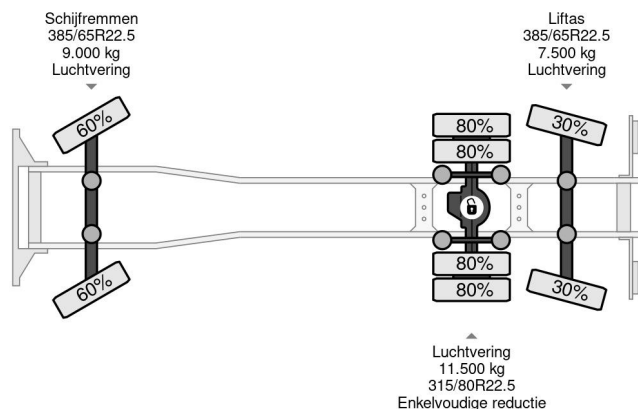

### COMMON

ID	112390
Marque	Scania
Chassis	Benne
Modèle	R450 NGS

### PROPERTIES

Année de construction	2018
Classe d'émission	6
Kilométrage	915.961 km
Date première immatriculation	01-02-2018
Plaque d'immatriculation	14-BKL-2
Numéro d'identification véhicule	YS2R6X20009230996
Configuration des essieux	6x2
Poids à vide	11.475 kg
Poids de la charge	16.525 kg
Poids maximum	28.000 kg
Empattement	430
Longueur	860 cm
Largeur	255 cm

Scania R450 NGS 6X2 RETARDER STEERING AXLE GETR...

Referentienummer: 112390