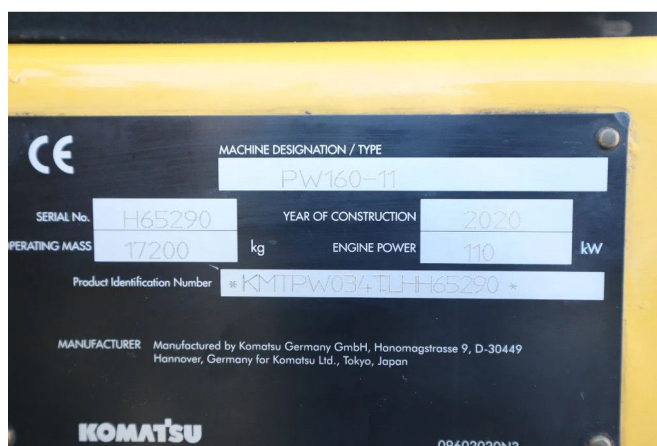

Komatsu PW160-11 | ENGCON TILTROTATOR | BUCKET | TRAILER HYDR.

COMMON

ID	112946
Marque	Komatsu
Chassis	Grappe

PROPERTIES

Année de construction	2020
Heures de travail	7.304
Numéro d'identification véhicule	KMTPW034TLHH65290
Poids à vide	17.200 kg
Longueur	810 cm
Largeur	255 cm
La taille	325 cm