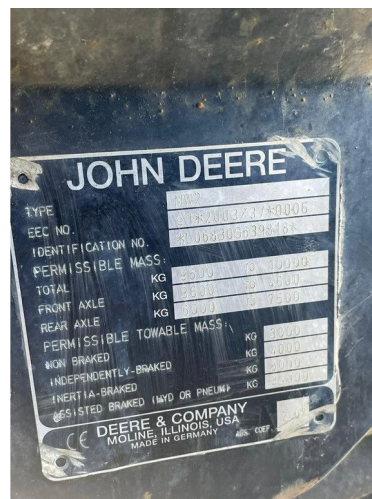

John Deere 6830 STD | FRONT LOADER | 40KM/H | POWERQUAD PLUS

COMMON

ID	112551
Marque	John Deere
Chassis	Tracteur

PROPERTIES

Année de construction	2010
Heures de travail	7.586
Numéro d'identification véhicule	L06830G639818
Poids à vide	5.975 kg