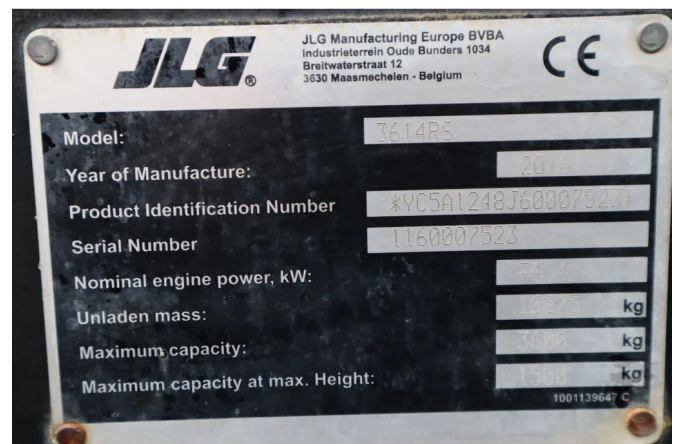

JLG 3614 RS | HYDR. FORKS | BUCKET | LOW HOURS

COMMON

ID	113248
Marque	JLG
Chassis	Chariot télescopique

PROPERTIES

Année de construction	2016
Heures de travail	2.893
Numéro d'identification véhicule	YC5A1248J60007523
Poids à vide	10.075 kg
Hauteur de levage	1.400 cm
Capacité de levage	3.000 cm

ACCESSOIRES

DESCRIPTION

For sale:

JLG 3614 RS
 Year: 2016
 Hours: 2.900
 Weight: 10.075 kg

Max lifting height: 14 m
 Max lifting capacity: 3.000 kg

Engine & Transmission:
 DEUTZ TCD 3.6 L4
 Power: 75 kW / 101 hp
 max speed 25 km/h
 3-speed gearbox