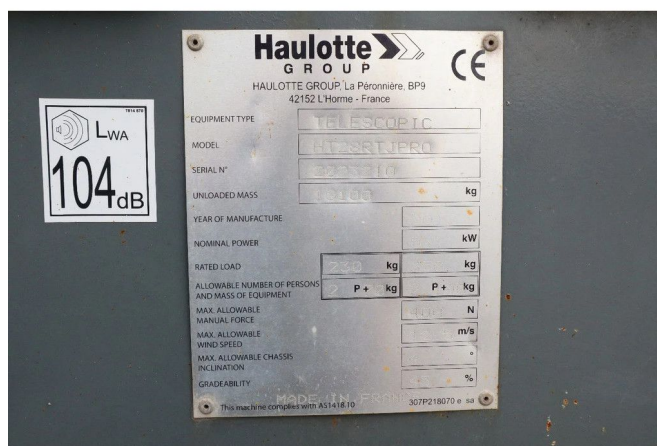

Haulotte HT28 RTJ PRO | 28 METER | GOOD CONDITION

COMMON

ID	113394-1
Marque	Haulotte
Chassis	Élévateur à nacelle

PROPERTIES

Année de construction	2017
Heures de travail	2.388
Numéro d'identification véhicule	2019866
Hauteur de levage	2.590 cm
Capacité de levage	350 cm