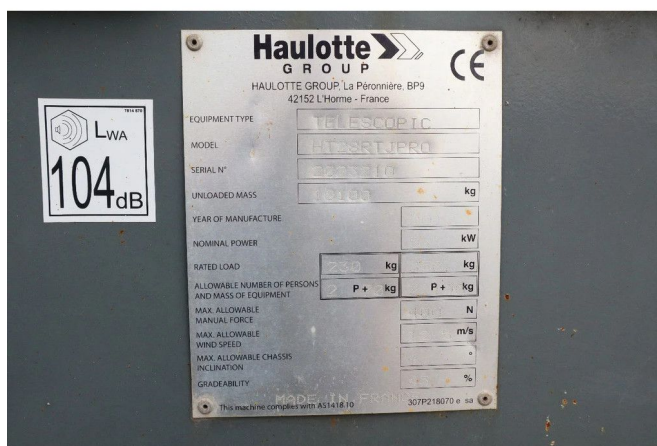

Haulotte HT28 RTJ PRO | 28 METER | GOOD CONDITION

COMMON

ID	113394-02
Marque	Haulotte
Chassis	Élévateur à nacelle

PROPERTIES

Année de construction	2017
Heures de travail	2.388
Numéro d'identification véhicule	2019866
Hauteur de levage	2.590 cm
Capacité de levage	350 cm