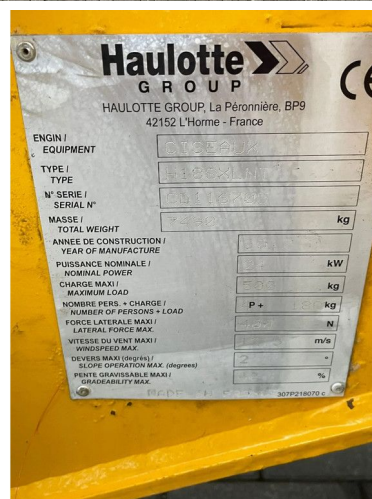

Haulotte H18 SXL NT | 18 METER | 500 KG | 4X4

COMMON

ID	112541
Marque	Haulotte
Chassis	Élévateur à nacelle

PROPERTIES

Année de construction	2012
Heures de travail	1.807
Numéro d'identification véhicule	CD116705
Longueur	530 cm
Largeur	225 cm
La taille	297 cm
Hauteur de levage	1.600 cm
Capacité de levage	500 cm