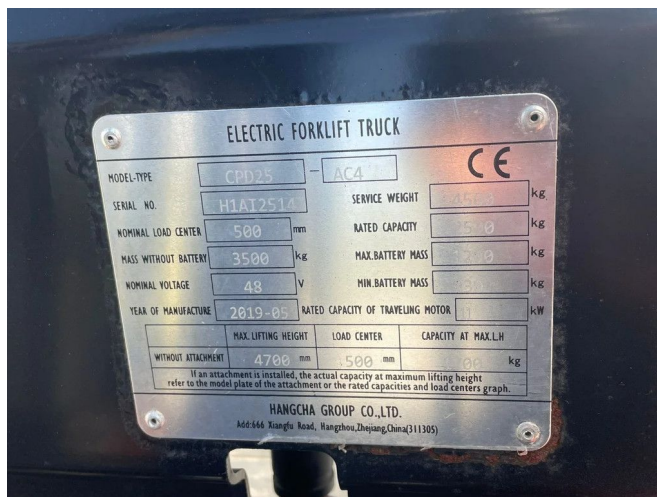

Hangcha CPD25 - AC4 | 2.5 TON | 4.7 M HEIGHT | SIDESHIFT

COMMON

ID	112568
Marque	Hangcha
Chassis	Chariot élévateur

PROPERTIES

Année de construction	2019
Heures de travail	1.410
Numéro d'identification véhicule	H1A125147
Poids à vide	4.500 kg
Longueur	245 cm
Largeur	126 cm
La taille	215 cm
Hauteur de levage	470 cm
Capacité de levage	2.500 cm
Hauteur de conduite	215 cm