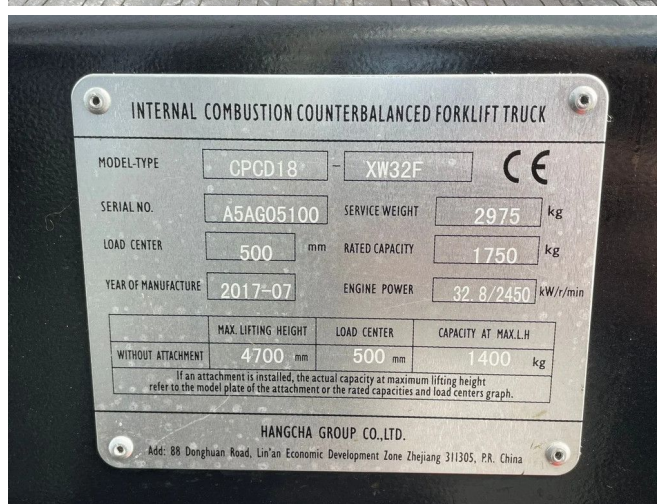

Hangcha CPCD18 - XW32F | 1.75 TON | 4.7 M HEIGHT | SIDESHIFT

COMMON

ID	112583
Marque	Hangcha
Chassis	Chariot élévateur

PROPERTIES

Année de construction	2017
Heures de travail	3.562
Numéro d'identification véhicule	A5AG05100
Poids à vide	2.975 kg
Longueur	250 cm
Largeur	108 cm
La taille	215 cm
Hauteur de levage	470 cm
Capacité de levage	1.750 cm
Hauteur de conduite	220 cm