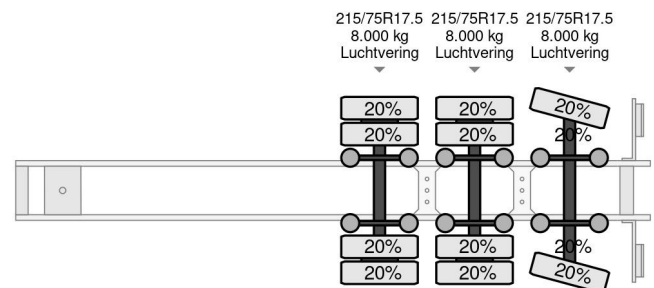

GS Meppel O-120-2400 | TRUCK TRANSPORTER | LKW TRANSPORTER

COMMON

ID	114192.1
Marque	GS Meppel
Chassis	Camion de transport d'automobiles
Modèle	O-120-2400 TRU

PROPERTIES

Année de construction	2008
Date première immatriculation	17-04-2008
Plaque d'immatriculation	OK-24-KD
Numéro d'identification véhicule	XL908003111004003
Poids à vide	11.980 kg
Poids de la charge	24.020 kg
Poids maximum	36.000 kg
Largeur	255 cm

GS Meppel O-120-2400 TRU O-120-2400 | TRUCK TRANS...

Referentienummer: 114192.1

ACCESSOIRES

DESCRIPTION

For sale:

Make and model: GS Meppel O-120-2400TRU

First registration: 17-04-2008

VIN: XL908003111004003

GVW: 36.000 kg

Empty weight: 11.980 kg

Loading capacity: 24.020 kg

Front lift with hydraulic extension

Extendable center

Raising center deck

Extendable rear

Safety locks on cylinders