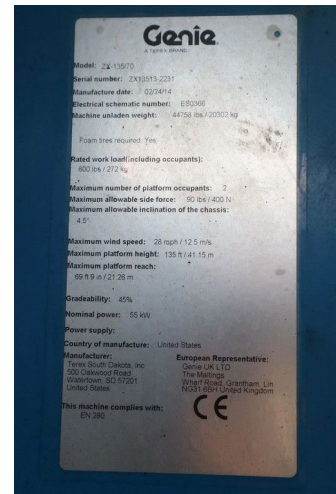

## Genie ZX-135/70 | 43 METER | 272 KG

### COMMON

ID	113684.01
Marque	Genie
Chassis	Élévateur à nacelle

### PROPERTIES

Année de construction	2014
Heures de travail	2.203
Numéro d'identification véhicule	ZX13513-2231
Hauteur de levage	4.120 cm
Capacité de levage	272 cm

### DESCRIPTION

For sale:

Genie ZX135/70  
Year: 2014  
Hours: 2.203  
Operating weight: 20.302 kg

Engine:  
Power: 74 HP / 55 kW  
Deutz TD2.9L4 turbo diesel,  
Emissions: Tier 4f  
Diesel  
4x4 driven  
Good tyres