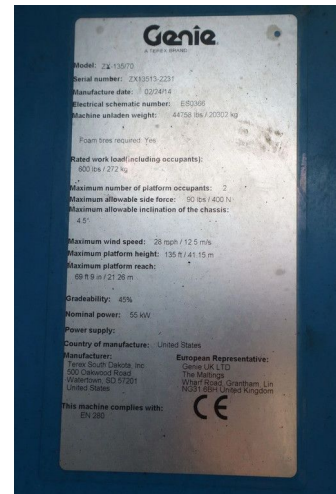

## Genie ZX-135/70 | 43 METER | 272 KG

### COMMON

|         |                     |
|---------|---------------------|
| ID      | 113684-1            |
| Marque  | Genie               |
| Chassis | Élévateur à nacelle |

### PROPERTIES

|                                  |              |
|----------------------------------|--------------|
| Année de construction            | 2014         |
| Heures de travail                | 2.203        |
| Numéro d'identification véhicule | ZX13513-2231 |
| Hauteur de levage                | 4.120 cm     |
| Capacité de levage               | 272 cm       |

### DESCRIPTION

For sale:

Genie ZX135/70  
 Year: 2014  
 Hours: 2.203  
 Operating weight: 20.302 kg

Engine:  
 Power: 74 HP / 55 kW  
 Deutz TD2.9L4 turbo diesel,  
 Emissions: Tier 4f  
 Diesel  
 4x4 driven  
 Good tyres