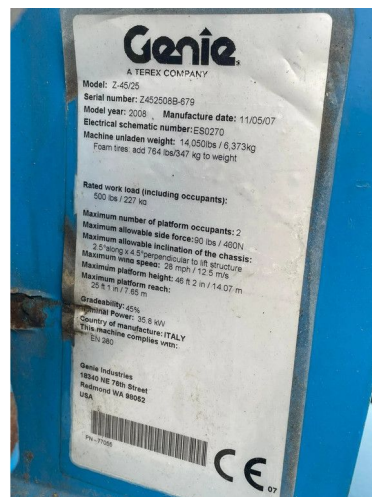

Genie Z-45/25 J | 16 METER | 227 KG

COMMON

ID	112531
Marque	Genie
Chassis	Élévateur à nacelle

PROPERTIES

Année de construction	2008
Heures de travail	3.127
Numéro d'identification véhicule	Z452508B-679
Longueur	680 cm
Largeur	229 cm
La taille	211 cm
Hauteur de levage	1.407 cm
Capacité de levage	227 cm