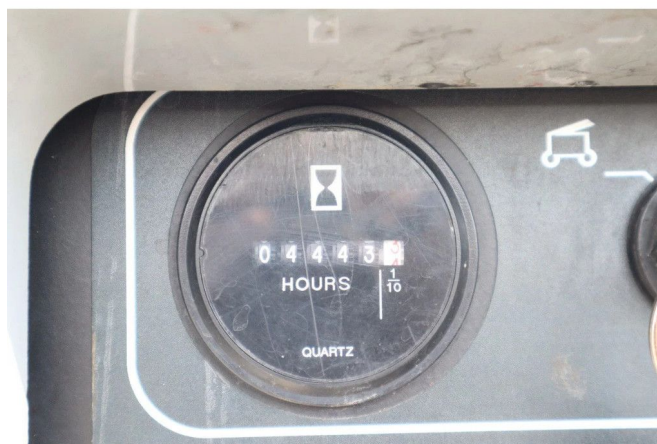

Genie S-65 | 22 METER | 227 KG

COMMON

ID	113977-1
Marque	Genie
Chassis	Élévateur à nacelle

PROPERTIES

Année de construction	2013
Heures de travail	4.443
Numéro d'identification véhicule	S6013-25297
Longueur	760 cm
Largeur	250 cm
La taille	272 cm
Hauteur de levage	1.980 cm
Capacité de levage	227 cm

ACCESSOIRES

DESCRIPTION

For sale:

Genie S-65
Year: 2013
Hours: 4.443
Operating weight: 10.109 kg
CE approved (EU machine)

Engine:
Deutz D 2011 L 03 I
Power: 36.3 kW / 49 HP
Displacement: 2.332 cc
Diesel
Air cooled
4x4 driven

Performance:
Max. working height: 21.8 m
Max platform height: 19.8 m
Max horizontal reach: 17.1 m
Platform capacity: 227 kg

Transport dimensions:

Length: 7.6 m

Width 2.5 m

Height: 2.72 m

Equipment:

Rotation basket