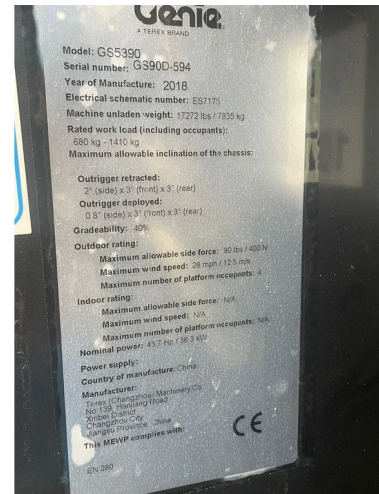

Genie GS-5390 RT | 18 METER | 680 KG | 220V

COMMON

ID	112561
Marque	Genie
Chassis	Élévateur à nacelle

PROPERTIES

Année de construction	2018
Heures de travail	3.802
Longueur	488 cm
Largeur	234 cm
La taille	315 cm
Hauteur de levage	1.615 cm
Capacité de levage	680 cm