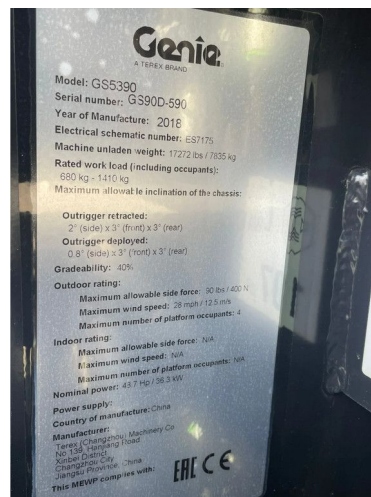

Genie GS-5390 RT | 18 METER | 680 KG | 220V

COMMON

ID	112560
Marque	Genie
Chassis	Élévateur à nacelle

PROPERTIES

Année de construction	2018
Heures de travail	1.438
Longueur	488 cm
Largeur	234 cm
La taille	315 cm
Hauteur de levage	1.615 cm
Capacité de levage	680 cm