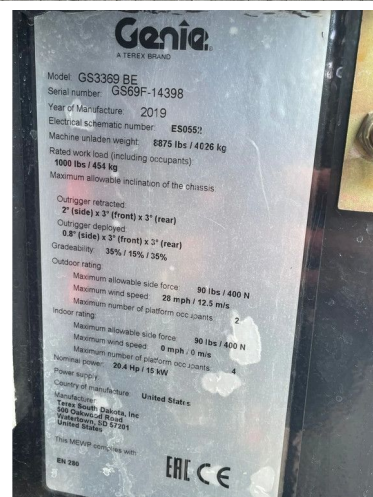

Genie GS-3369 BE | 11.75 METER | BI-ENERGY | 454 KG

COMMON

ID	112494
Marque	Genie
Chassis	Élévateur à nacelle

PROPERTIES

Année de construction	2019
Heures de travail	143
Longueur	376 cm
Largeur	175 cm
La taille	192 cm
Hauteur de levage	975 cm
Capacité de levage	454 cm