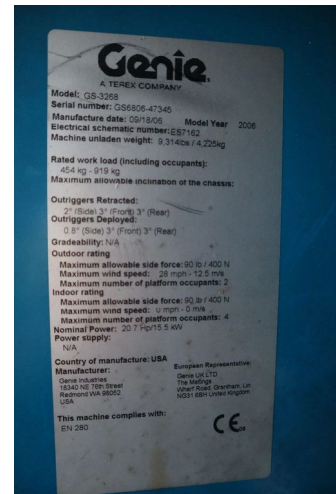

## Genie GS-3268 RT | 11.75 METER | 454 KG

### COMMON

ID	113045
Marque	Genie
Chassis	Élévateur à nacelle

### PROPERTIES

Année de construction	2006
Heures de travail	2.591
Numéro d'identification véhicule	GS6806-47345
Longueur	267 cm
Largeur	173 cm
La taille	245 cm
Hauteur de levage	975 cm
Capacité de levage	454 cm

Power source:  
 Kubota D-906  
 Displacement: 898 cc  
 Power: 20 hp

Transport dimensions:

Height with railings folded: 1.83 m

Description:

Good working machine.

Of course, we have more pictures and information available,  
and we are looking forward to helping you.