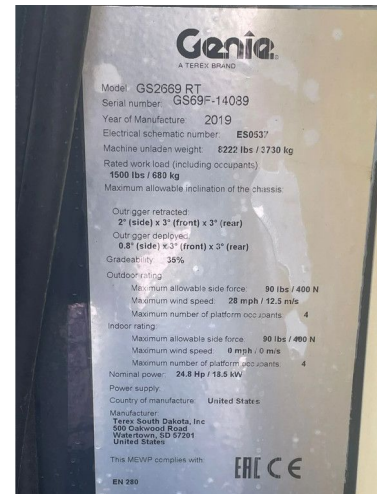

Genie GS-2669 RT | 10 METER | 680 KG

COMMON

| | |
|---------|---------------------|
| ID | 112566 |
| Marque | Genie |
| Chassis | Élévateur à nacelle |

PROPERTIES

| | |
|----------------------------------|-------------|
| Année de construction | 2019 |
| Heures de travail | 530 |
| Numéro d'identification véhicule | GS69F-14089 |
| Longueur | 312 cm |
| Largeur | 175 cm |
| La taille | 192 cm |
| Hauteur de levage | 77 cm |
| Capacité de levage | 680 cm |