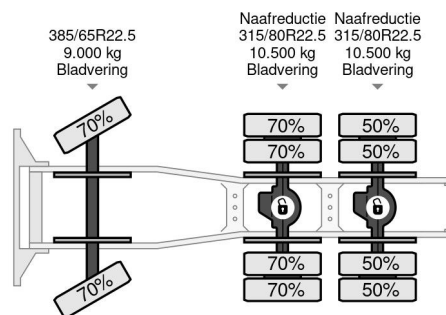

DAF 6X4 | TRACTOR + TIPPER | RETARDER

COMMON

ID	113939.04
Marque	DAF
Chassis	Tracteur standard
Modèle	XF 510

PROPERTIES

Année de construction	2016
Classe d'émission	6
Kilométrage	152.331 km
Date première immatriculation	22-04-2016
Numéro d'identification véhicule	XLRTTH4300G086773
Configuration des essieux	6x4
Poids à vide	14.324 kg
Poids de la charge	13.675 kg
Poids maximum	28.000 kg
Empattement	330

DAF XF 510 6X4 | TRACTOR + TIPPER | RETARDER

Referentienummer: 113939.04

ACCESSOIRES

- ABS • Assistant de maintien de voie • Attraper taupe • Automatique • Blocage de différentiel • Bluetooth • Boîte à outils • Cabine de couchage • Caméra de recul • Chauffage • Climatisation • Lumières vives • Ordinateur de bord • Prise de force • Régulateur de vitesse • Réservoir de carburant en aluminium • Sièges à suspension pneumatique

DESCRIPTION

Trappe de chargement: Oui...