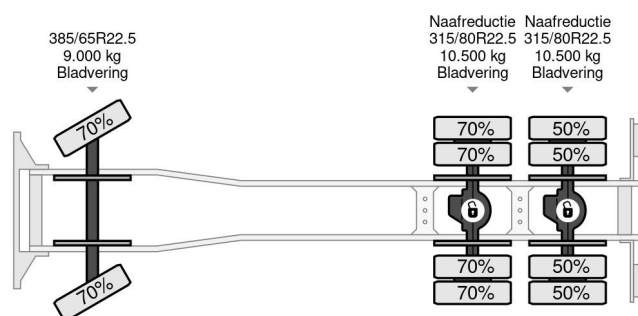

DAF 6X4 | TRACTOR + TIPPER | RETARDER

COMMON

ID	113939-03
Marque	DAF
Chassis	Benne
Modèle	XF 510

PROPERTIES

Année de construction	2016
Classe d'émission	6
Kilométrage	152.331 km
Date première immatriculation	22-04-2016
Numéro d'identification véhicule	XLRTTH4300G086773
Configuration des essieux	6x4
Poids à vide	14.324 kg
Poids de la charge	13.675 kg
Poids maximum	28.000 kg
Empattement	330

DAF XF 510 6X4 | TRACTOR + TIPPER | RETARDER

Referentienummer: 113939-03

ACCESSOIRES

- ABS • Assistant de maintien de voie • Attraper taupe • Automatique • Blocage de différentiel • Bluetooth • Boîte à outils • Cabine de couchage • Caméra de recul • Chauffage • Climatisation • Lumières vives • Ordinateur de bord • Prise de force • Régulateur de vitesse • Réservoir de carburant en aluminium • Sièges à suspension pneumatique

DESCRIPTION

Trappe de chargement: Oui...