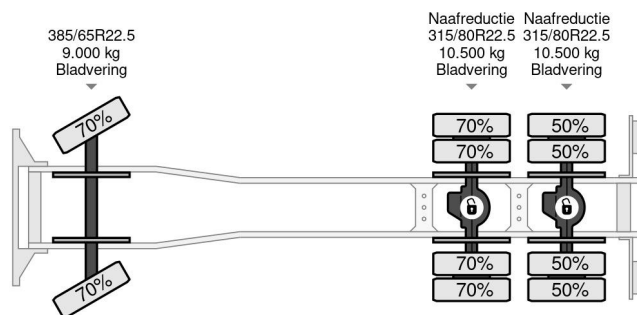

DAF 6X4 | TRACTOR + TIPPER | RETARDER

COMMON

ID	113939
Marque	DAF
Chassis	Benne
Modèle	XF 510

PROPERTIES

Année de construction	2016
Classe d'émission	6
Kilométrage	152.331 km
Date première immatriculation	22-04-2016
Numéro d'identification véhicule	XLRTTH4300G086773
Configuration des essieux	6x4
Poids à vide	14.324 kg
Poids de la charge	13.675 kg
Poids maximum	28.000 kg
Empattement	330

DAF XF 510 6X4 | TRACTOR + TIPPER | RETARDER

Referentienummer: 113939

ACCESSOIRES

- ABS • Assistant de maintien de voie • Attraper taupe • Automatique • Blocage de différentiel • Bluetooth • Boîte à outils • Cabine de couchage • Caméra de recul • Chauffage • Climatisation • Lumières vives • Ordinateur de bord • Prise de force • Régulateur de vitesse • Réservoir de carburant en aluminium • Sièges à suspension pneumatique

DESCRIPTION

Trappe de chargement: Oui...