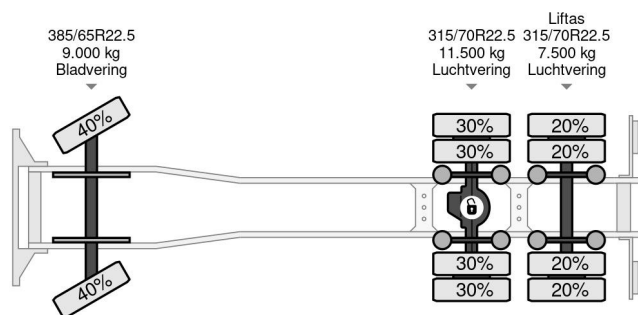

DAF | 6X2 | VDL HOOKLIFT | EURO 5

COMMON

ID	114183
Marque	DAF
Chassis	Système de bras à crochet
Modèle	CF 85.360

PROPERTIES

Année de construction	2008
Classe d'émission	5
Kilométrage	643.577 km
Date première immatriculation	30-10-2008
Plaque d'immatriculation	BV-NJ-15
Numéro d'identification véhicule	XLRAS85MCOE825462
Configuration des essieux	6x2
Poids à vide	11.740 kg
Poids de la charge	16.260 kg
Poids maximum	28.000 kg
Empattement	620

DAF CF 85.360 | 6X2 | VDL HOOKLIFT | EURO 5

Referentienummer: 114183

ACCESSOIRES

- Attraper taupe • Automatique • Blocage de différentiel • Boîte à outils • Caméra de recul • Chauffage • Ordinateur de bord • Pare-soleil • Phare arrière • Prise de force • Régulateur de vitesse • Réservoir de carburant en aluminium

DESCRIPTION

For sale:

Make and model: DAF CF85.360
 Wheel formula: 6x2
 First registration: 30-10-2008
 VIN: XLRAS85MCOE825462
 Mileage: 643.577 km
 Construction: Hooklift
 Wheelbase: 4.55 m
 GVW: 28.000 kg
 Empty weight: 11.740 kg
 Loading capacity: 16.260 kg

Engine:
 Power: 265 KW / 360 HP
 Cylinders: 6
 Capacity: 12.902 cm³
 Emission standard: EURO 5

Gearbox: Automatic

General specifications:

PTO
Hydraulic system
Differential lock
Aluminium tank
3rd axle lifting
Ad blue
Trailer connection
Toolbox
LED working lights
Rotating beacon on roof