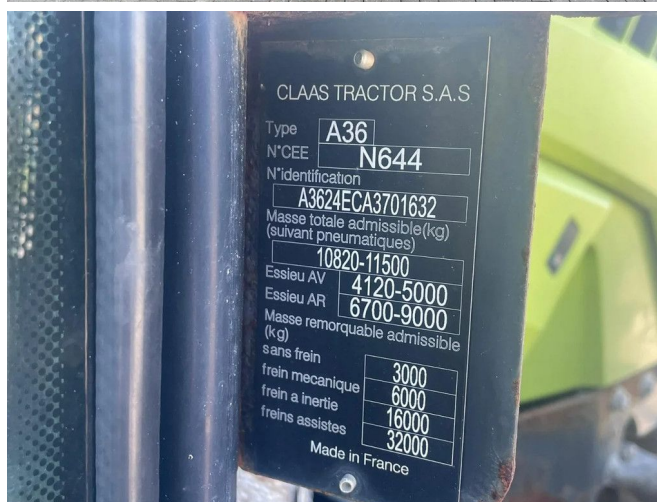

Claas 640 | FRONT PTO | FRONT AND REAR LICKAGE | 50KM/H

COMMON

ID	112552
Marque	Claas
Chassis	Tracteur
Modèle	ARION

PROPERTIES

Année de construction	2017
Heures de travail	8.897
Numéro d'identification véhicule	A3624ECA3701632
Poids à vide	8.095 kg
Longueur	550 cm
Largeur	255 cm

ACCESSOIRES

DESCRIPTION

Domages: aucun...