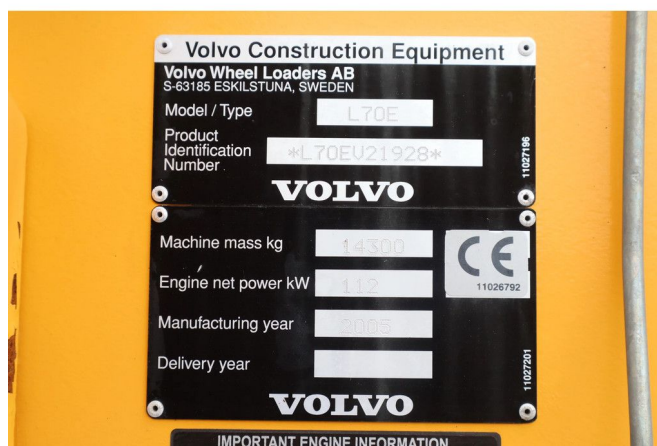

## Volvo L70E | L 70 E | CDC | BSS | HYDR. QUICK COUPLER

### COMMON

ID	113899
Marca	Volvo
Construcción	Cargadora

### PROPERTIES

Año de construcción	2005
Horas de funcionamiento	23.881
Número de identificación del vehículo	L70EV21928
Peso vacío	14.300 kg

### DESCRIPCIÓN

For sale:

Volvo L70E  
 Year: 2005  
 Operating hours: 23.881  
 Operating weight: 14.300 kg

Engine & Transmission:  
 Volvo D6D LBE2  
 6-cylinder diesel turbocharged  
 Displacement: 5.700cc  
 Power: 112 kW / 152 HP  
 4-step powershift  
 Top speed: 40 km/h