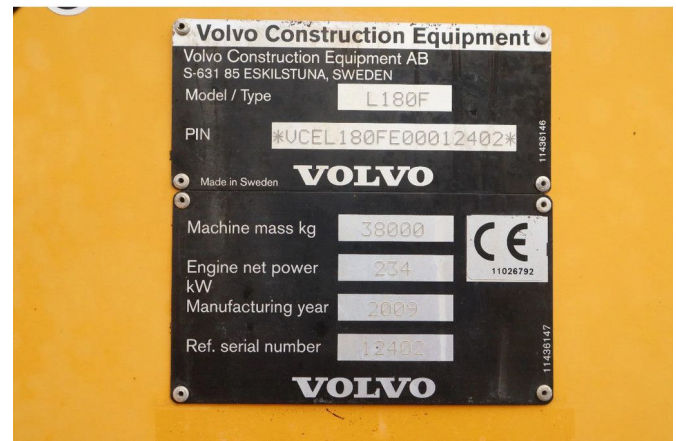

Volvo L180 F HL | HIGH-LIFT | LOG STACKER | HOLZ GRAPPLE

COMMON

| | |
|--------------|-----------|
| ID | 113244-1 |
| Marca | Volvo |
| Construcción | Cargadora |

PROPERTIES

| | |
|---------------------------------------|-------------------|
| Año de construcción | 2009 |
| Horas de funcionamiento | 32.607 |
| Número de identificación del vehículo | VCEL180FE00012402 |
| Peso vacío | 38.000 kg |

ACCESORIOS

DESCRIPCIÓN

Emissieklasse: Stage IIIA

For sale:

Volvo L180F
 Year: 2009
 Hours: 32.607
 Operating weight: 38.000 kg

Engine & Transmission:
 Volvo
 6-cylinder diesel turbocharged
 Power: 234 kW / 318 HP
 4 step powershift gearbox