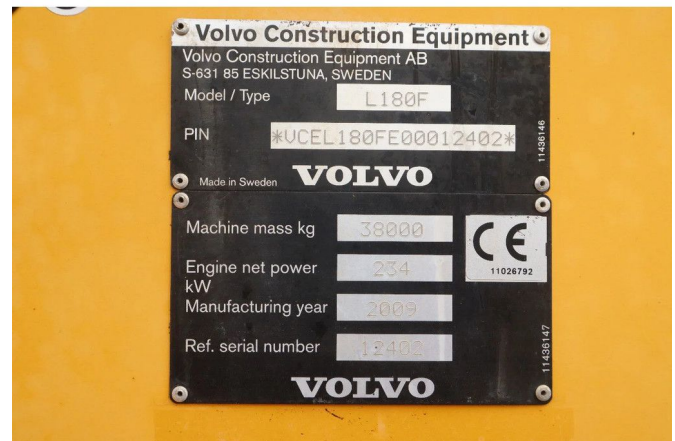

Volvo L180 F HL | HIGH-LIFT | LOG STACKER | HOLZ GRAPPLE

COMMON

ID	113244-1
Marca	Volvo
Construcción	Cargador de troncos

PROPERTIES

Año de construcción	2009
Horas de funcionamiento	32.607
Número de identificación del vehículo	VCEL180FE00012402
Peso vacío	38.000 kg

ACCESORIOS

DESCRIPCIÓN

Emissieklasse: Stage IIIA

For sale:

Volvo L180F
 Year: 2009
 Hours: 32.607
 Operating weight: 38.000 kg

Engine & Transmission:
 Volvo
 6-cylinder diesel turbocharged
 Power: 234 kW / 318 HP
 4 step powershift gearbox