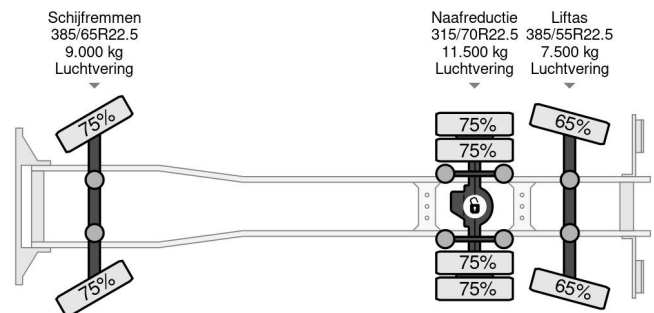

Referentienummer: 113896