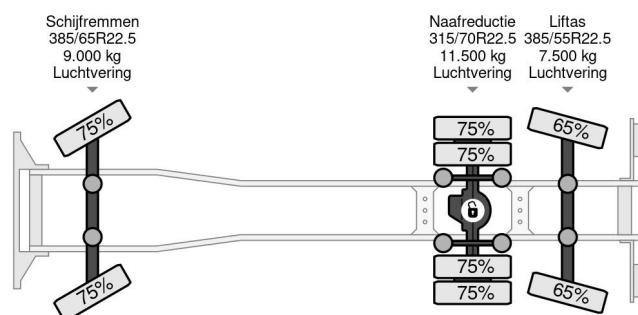

Referentienummer: 113896.01