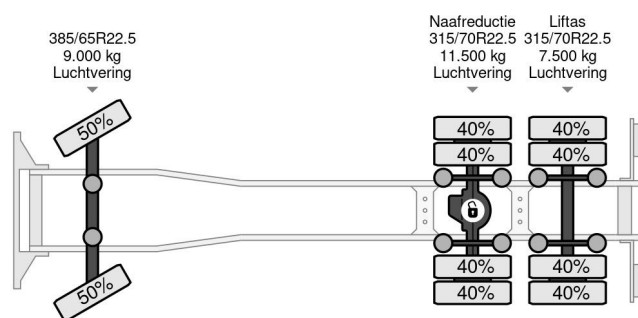

Referentienummer: 113833