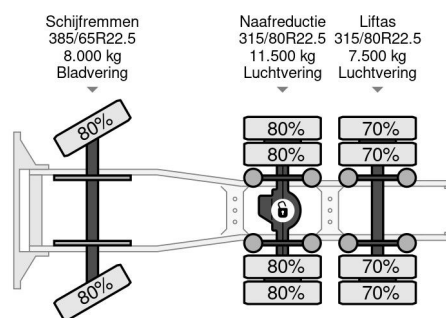

Volvo 6X2 HUB REDUCTION RETARDER SPECIAL

COMMON

ID	112470.1
Marca	Volvo
Construcción	Tractor estándar
Modelo	FH 16.750

PROPERTIES

Año de construcción	2013
Clase emisión	5
Kilometraje	472.751 km
Primera fecha de registro	11-01-2013
Número de identificación del vehículo	YV2AZZ0CXDA740718
Configuración del eje	6x2
Peso vacío	9.595 kg
Peso de carga	17.405 kg
Máximo peso	27.000 kg
Distancia entre ejes	320

Volvo FH 16.750 6X2 HUB REDUCTION RETARDER SPECIAL

Referentienummer: 112470.1

ACCESORIOS

- ABS
- Aire acondicionado
- Bocina de aire
- Caja de herramientas
- Cierre central de puertas
- Control de estabilidad
- Cruise control
- Cámara de visión trasera
- Filtro de partículas
- Freno de motor reforzado
- Iluminación de xenón
- Limitador de velocidad
- Luces brillantes
- Luces de niebla
- Nevera
- PTO
- Spoiler para el techo
- Suspensión
- Tanque de combustible de aluminio
- Ventanas electrónicas