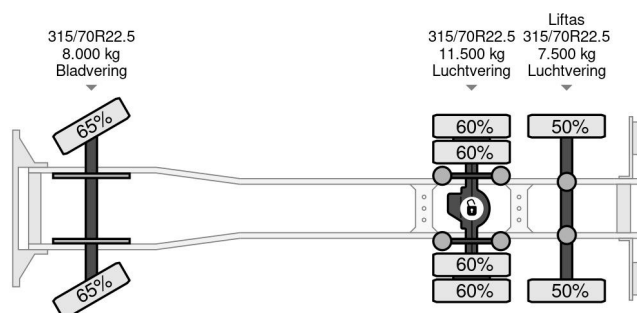

Referentienummer: 114133