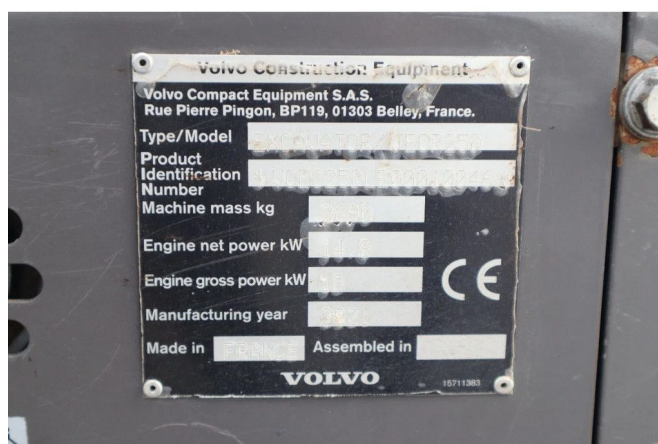

## Volvo ECR25 ELECTRIC | JECR25D | TILTBUCKET | BUCKET | LOW HOURS

### COMMON

|              |            |
|--------------|------------|
| ID           | 114057     |
| Marca        | Volvo      |
| Construcción | Excavadora |

### PROPERTIES

|                                       |                   |
|---------------------------------------|-------------------|
| Año de construcción                   | 2021              |
| Horas de funcionamiento               | 539               |
| Número de identificación del vehículo | VCEC25DLE00010046 |
| Peso vacío                            | 2.690 kg          |

### DESCRIPCIÓN

Emissieklasse: Stage V

For sale:

Volvo JECR25D / ECR25D Electric  
 Year: 2021  
 Hours: 539  
 Operating weight: 2.690 kg

Electrical system:  
 Battery type: Lithium-ion  
 Voltage: 48V  
 Battery capacity: 20 kWh  
 Indicative runtime: up to 4 hours  
 Motor type: permanent magnet  
 Power: 18 kW