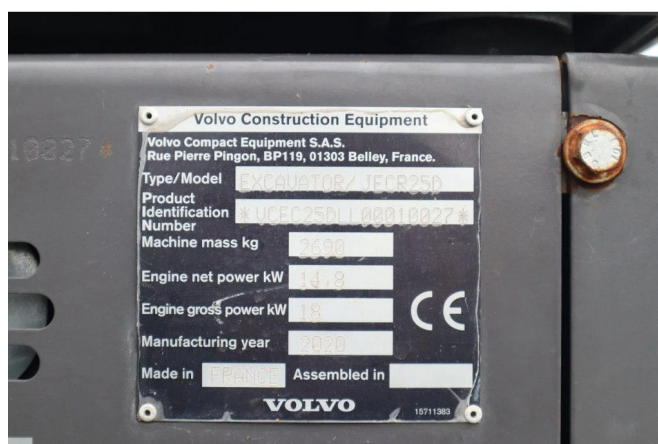

Volvo ECR25 ELECTRIC | JECR25D | TILTBUCKET | BUCKET | LOW HOURS

COMMON

ID	113779.01
Marca	Volvo
Construcción	Miniexcavadora

PROPERTIES

Año de construcción	2020
Horas de funcionamiento	797
Número de identificación del vehículo	VCEC25DLL00010027
Peso vacío	2.690 kg

ACCESORIOS

DESCRIPCIÓN

Emissieklasse: Stage V

For sale:

Volvo JECR25D / ECR25D Electric
 Year: 2020
 Hours: 797
 Operating weight: 2.690 kg

Electrical system:
 Battery type: Lithium-ion
 Voltage: 48V
 Battery capacity: 20 kWh
 Indicative runtime: up to 4 hours
 Motor type: permanent magnet
 Power: 18 kW