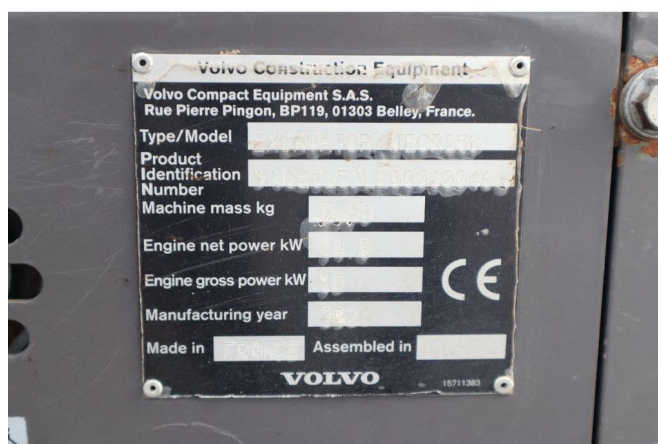

## Volvo ECR25 ELECTRIC | JECR25D | TILTBUCKET | BUCKET | LOW HOURS

### COMMON

ID	114057
Marca	Volvo
Construcción	Miniexcavadora

### PROPERTIES

Año de construcción	2021
Horas de funcionamiento	539
Número de identificación del vehículo	VCEC25DLE00010046
Peso vacío	2.690 kg

### DESCRIPCIÓN

Emissieklasse: Stage V

For sale:

Volvo JECR25D / ECR25D Electric  
 Year: 2021  
 Hours: 539  
 Operating weight: 2.690 kg

Electrical system:  
 Battery type: Lithium-ion  
 Voltage: 48V  
 Battery capacity: 20 kWh  
 Indicative runtime: up to 4 hours  
 Motor type: permanent magnet  
 Power: 18 kW