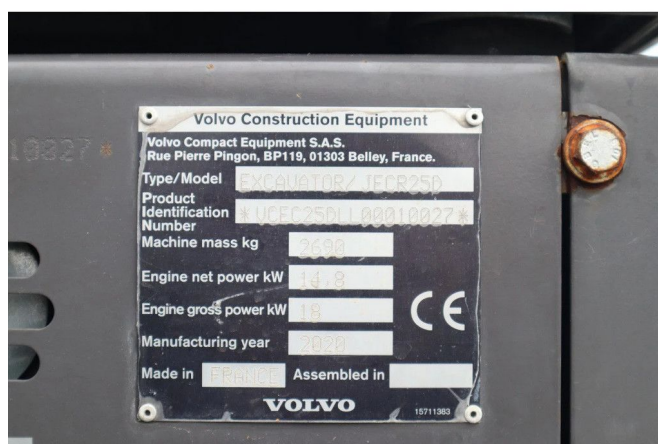

Volvo ECR25 ELECTRIC | JECR25D | TILTBUCKET | BUCKET | LOW HOURS

COMMON

ID	113779
Marca	Volvo
Construcción	Miniexcavadora

PROPERTIES

Año de construcción	2020
Horas de funcionamiento	797
Número de identificación del vehículo	VCEC25DLL00010027
Peso vacío	2.690 kg

ACCESORIOS

DESCRIPCIÓN

Emissieklasse: Stage V

For sale:

Volvo JECR25D / ECR25D Electric
 Year: 2020
 Hours: 797
 Operating weight: 2.690 kg

Electrical system:
 Battery type: Lithium-ion
 Voltage: 48V
 Battery capacity: 20 kWh
 Indicative runtime: up to 4 hours
 Motor type: permanent magnet
 Power: 18 kW