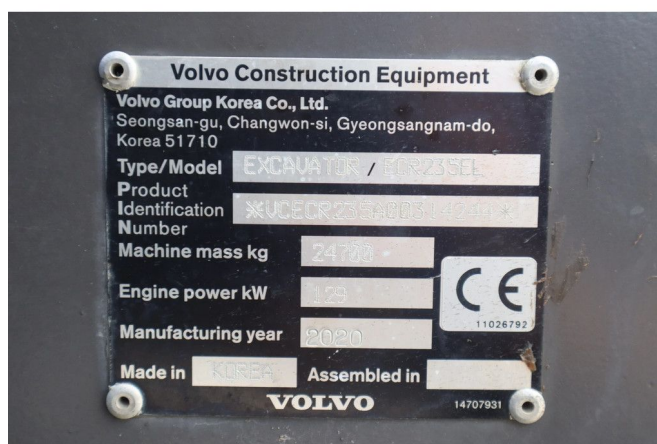

Volvo ECR235EL | ECR 235 EL | TILTROTATOR | BUCKET | GOOD CONDITION

COMMON

ID	114037
Marca	Volvo
Construcción	Excavadora

PROPERTIES

Año de construcción	2020
Horas de funcionamiento	9.034
Número de identificación del vehículo	VCECR235A00314244
Peso vacío	24.700 kg

ACCESORIOS

- Asientos con suspensión neumática
- Bluetooth

DESCRIPCIÓN

Emissieklasse: Stage V

For sale:

Volvo EC 235 EL
 Year: 2020
 Hours: 9.034
 Operating weight: 24.700 kg

Engine:
 Volvo D6J
 Cylinders: 6
 Displacement: 5.702 cc
 Power: 129 KW / 173 HP
 Emissions: Stage 5
 Ad blue

Undercarriage:
 Plate width: 60 cm
 Plates condition: 35%
 Balls condition: 50%

Chain condition: 50%

Equipment:

Hydraulic quick coupler S70

Steelwrist X26 S70 tilt rotator

Volvo bucket

Hammer / shear

Central lubrication

Transport dimensions:

Length: 8.90 m

Width: 2.10 m