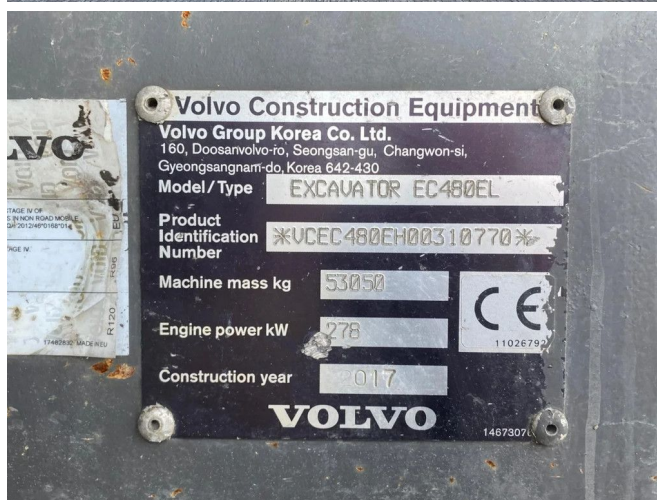

## Volvo EC 480 E L | EL | HYDR QUICK COUPLER | BUCKET | AIRCO

### COMMON

ID	112412
Marca	Volvo
Construcción	Excavadora

### PROPERTIES

Año de construcción	2017
Horas de funcionamiento	10.266
Número de identificación del vehículo	VCEC480EH00310770
Peso vacío	53.050 kg
Longitud	1.250 cm
Anchura	354 cm
Altura	360 cm