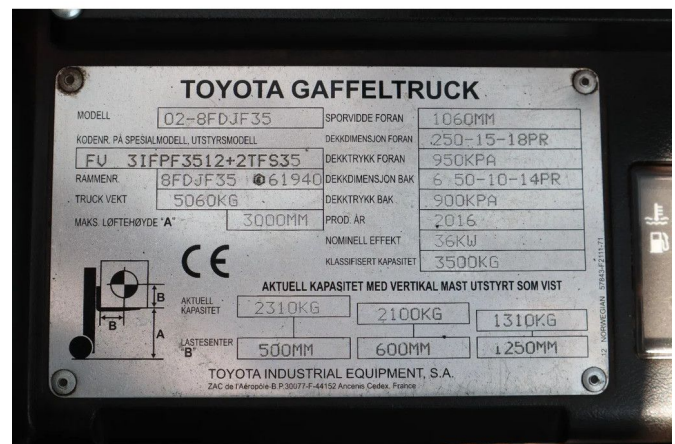

## Toyota 02-8FDJF35 | 3.5 TON | SIDESHIFT | DUPLEX

### COMMON

ID	113410
Marca	Toyota
Construcción	Carretilla elevadora

### PROPERTIES

Año de construcción	2016
Horas de funcionamiento	5.593
Número de identificación del vehículo	8FDJF3561940
Peso vacío	5.060 kg
Elevación de altura	300 cm
Capacidad de elevación	3.500 cm
Altura	210 cm

Mast & hydraulics:

Drive height: 210 cm  
 Lifting height: 300 cm  
 Lifting capacity: 3500 kg  
 Fork length: 220 cm  
 Fork spreader & sideshift

Discription:

Good working Toyota forklift. Comes with many options.  
Ready for work!