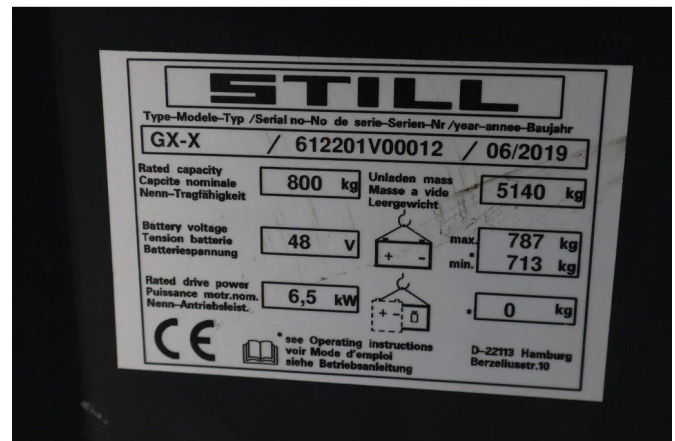

Still GX-X | REACHTRUCK | ROTATING FORKS | 4.5 METER | TRIPLEX

COMMON

ID	113377.1
Marca	Still
Construcción	Carretilla retráctil

PROPERTIES

Año de construcción	2019
Horas de funcionamiento	138
Número de identificación del vehículo	612201V00012
Peso vacío	5.140 kg
Elevación de altura	455 cm
Capacidad de elevación	800 cm
Altura	345 cm

ACCESORIOS

DESCRIPCIÓN

For sale:

Still GX-X
Year: 2019
Hours: 138
Weight: 5.140 kg

Engine & Power
Type: Electric drive
Battery: 48V
With charger

General specifications:
Sideshift
Forks
Signal light
Camera
All documents available

Mast & hydraulics
Lifting height: 4.55 m

Lifting capacity: 800 kg
Fork length: 1.2 m

Of course, we have more pictures and information available,
and we are looking forward to helping you.

Worldwide delivery is possible!