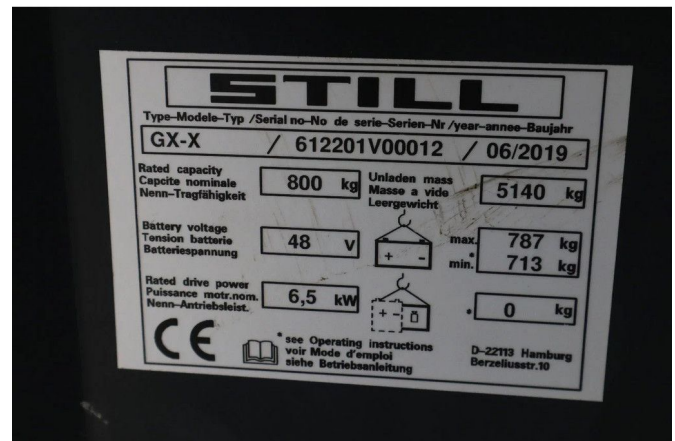

Still GX-X | REACHTRUCK | ROTATING FORKS | 4.5 METER | TRIPLEX

COMMON

ID	113377
Marca	Still
Construcción	Carretilla retráctil

PROPERTIES

Año de construcción	2019
Horas de funcionamiento	138
Número de identificación del vehículo	612201V00012
Peso vacío	5.140 kg
Elevación de altura	455 cm
Capacidad de elevación	800 cm
Altura	345 cm

ACCESORIOS

DESCRIPCIÓN

For sale:

Still GX-X
Year: 2019
Hours: 138
Weight: 5.140 kg

Engine & Power
Type: Electric drive
Battery: 48V
With charger

General specifications:
Sideshift
Forks
Signal light
Camera
All documents available

Mast & hydraulics
Lifting height: 4.55 m

Lifting capacity: 800 kg
Fork length: 1.2 m

Of course, we have more pictures and information available,
and we are looking forward to helping you.

Worldwide delivery is possible!