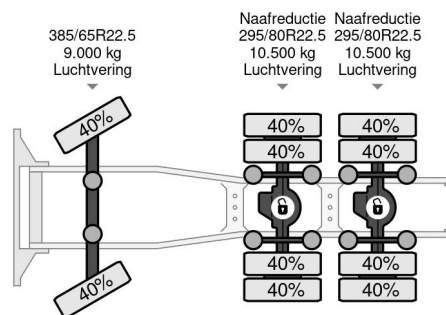

Referentienummer: 114035-02