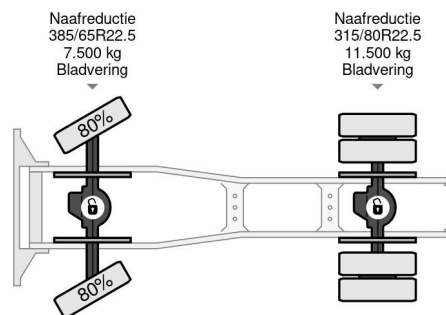

Referentienummer: 112398-1