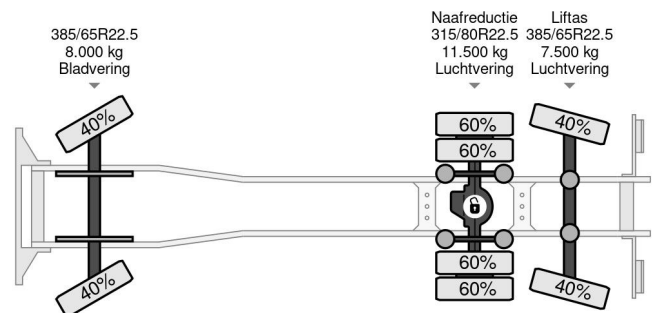

Mercedes-Benz 6X2*4 | JUNJIN 25 METER | REMOTE | EURO 6

COMMON

ID	113734
Marca	Mercedes-Benz
Construcción	Bomba de hormigón
Modelo	Arocs 2546

PROPERTIES

Año de construcción	2018
Clase emisión	6
Kilometraje	148.292 km
Primera fecha de registro	08-05-2018
Número de identificación del vehículo	WDB96402010214353
Configuración del eje	6x2
Peso vacío	19.640 kg
Peso de carga	7.285 kg
Maximo peso	27.000 kg
Distancia entre ejes	390

Mercedes-Benz Arocs 2546 6X2*4 | JUNJIN 25 METER | RE...

Referentienummer: 113734

ACCESORIOS

- Aire acondicionado • Asientos con suspensión neumática
- Asistente de mantenimiento de carril • Bloqueo de diferencial • Caja de herramientas • Cruise control • Cámara de visión trasera • Luces brillantes • Parasol • PTO • Tanque de combustible de aluminio

DESCRIPCIÓN

For sale:

Make and model: Mercedes-Benz Arocs 2546
 Wheel formula: 6x2
 First registration: 08-05-2018
 VIN: WDB96402010214353
 Mileage: 148.292 km
 Construction: Concrete pump
 Wheelbase: 3.90 m
 GVW: 27.000 kg
 Empty weight: 19.640 kg
 Loading capacity: 7.285 kg

Engine & transmission:
 Power: 335 kW / 460 HP
 Cylinders: 6
 Cylinder volume: 10.677 cm³
 Emission standard: EURO 6
 Gearbox: Automatic

Suspension | Weights | Types:

2nd Axle: Air | 11.500 kg | 315/80R22.5 60%
3rd Axle: Air | 7.500 kg | 385/65R22.5 40%