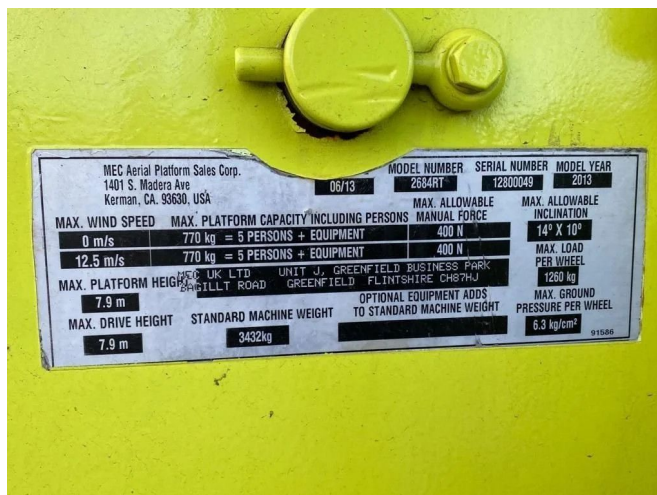

MEC 2684 RT SPEEDLEVEL | 9.7 METER | 770 KG

COMMON

ID	112145.1
Marca	MEC
Construcción	Vehículo con plataforma elevadora

PROPERTIES

Año de construcción	2013
Horas de funcionamiento	1.169
Número de identificación del vehículo	12800049
Longitud	338 cm
Anchura	213 cm
Altura	178 cm
Elevación de altura	790 cm
Capacidad de elevación	770 cm

ACCESORIOS

DESCRIPCIÓN

Daños: ninguno...