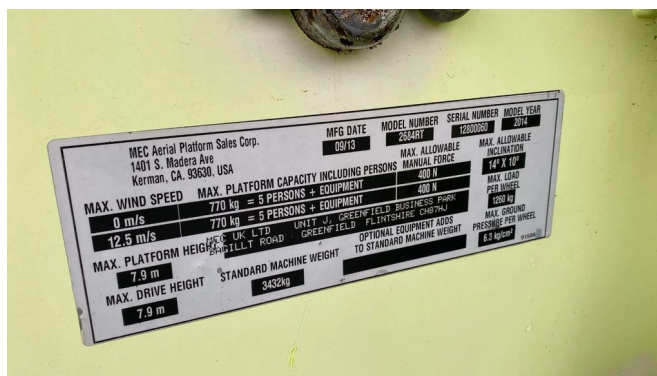

MEC 2684 RT SPEEDLEVEL | 9.7 METER | 770 KG

COMMON

ID	112148.1
Marca	MEC
Construcción	Vehículo con plataforma elevadora

PROPERTIES

Año de construcción	2014
Horas de funcionamiento	798
Número de identificación del vehículo	12800060
Longitud	338 cm
Anchura	213 cm
Altura	178 cm
Elevación de altura	790 cm
Capacidad de elevación	770 kg

ACCESORIOS

DESCRIPCIÓN

For sale:

MEC 2684 RT SPEEDLEVEL

Year: 2014

Hours: 798

Weight: 4.113 kg

Performance:

Platform levelling

14° levelling side to side

10° levelling front to back

Working height: 9.9 m

platform height: 7.9 m

Lift capacity: 770 kg

Length platform retracted: 3.65 m

Length platform extended: 4.57 m

220v in basket

Power source:

Kubota D1105

Transport dimensions:

Length: 3.38 m

Width: 2.13 m

Height: 1.78 m

Documents: