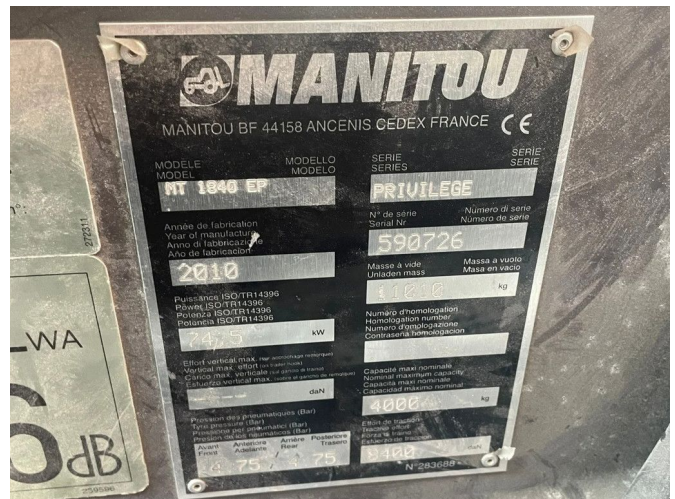

## Manitou MT 1840 | 18 METER | 4 TON | HYDRAULICS IN BOOM BROKEN

### COMMON

ID	112557
Marca	Manitou
Construcción	Carretilla telescópica

### PROPERTIES

Año de construcción	2010
Horas de funcionamiento	3.072
Número de identificación del vehículo	590726
Peso vacío	11.010 kg
Elevación de altura	1.755 cm
Capacidad de elevación	4.000 cm