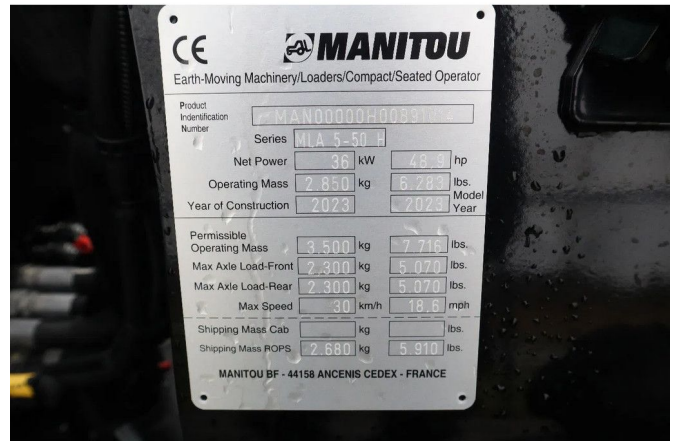

Manitou MLA 5-50 H | BUCKET | QUICK COUPLER | NEW UNUSED

COMMON

ID	113128
Marca	Manitou
Construcción	Cargadora

PROPERTIES

Año de construcción	2023
Horas de funcionamiento	7
Número de identificación del vehículo	MAN00000H00891014
Peso vacío	2.850 kg
Longitud	450 cm
Anchura	150 cm
Altura	235 cm

ACCESORIOS

DESCRIPCIÓN

Daños: ninguno...