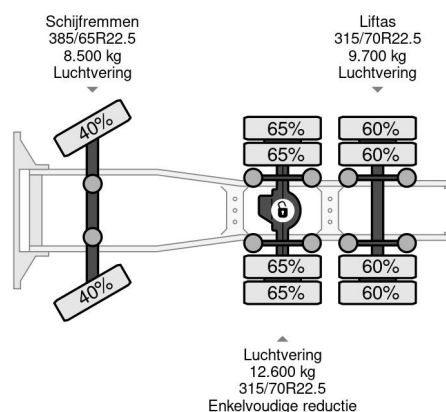

### COMMON

ID	113275-01
Marca	MAN
Construcción	Tractor estándar
Modelo	TGX 28.580

### PROPERTIES

Año de construcción	2019
Clase emisión	6
Kilometraje	317.663 km
Primera fecha de registro	26-02-2019
Número de identificación del vehículo	WMA89XZZ2KP122603
Configuración del eje	6x2
Peso vacío	9.585 kg
Peso de carga	18.415 kg
Maximo peso	28.000 kg
Distancia entre ejes	330

MAN TGX 28.580 | 6X2 | RETARDER | FULL OPTION | EURO 6

Referentienummer: 113275-01