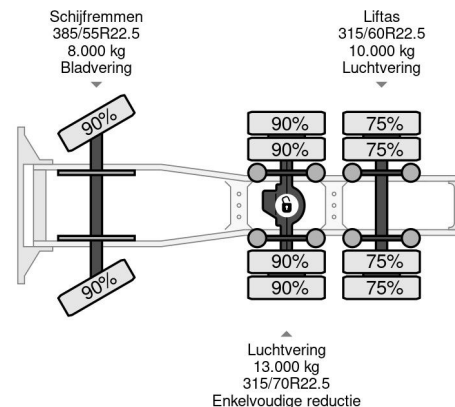

MAN 6X2 RETARDER 67.500 KM FULL OPTIONS

COMMON

ID	112449
Marca	MAN
Construcción	Tractor estándar
Modelo	TGX 28.510

PROPERTIES

Año de construcción	2022
Clase emisión	6
Kilometraje	67.482 km
Primera fecha de registro	10-07-2022
Número de identificación del vehículo	WMA89KZZ9PP201664
Configuración del eje	6x2
Maximo peso	28.000 kg
Distancia entre ejes	310

MAN TGX 28.510 6X2 RETARDER 67.500 KM FULL OPTIONS

Referentienummer: 112449

ACCESORIOS

- ABS
- Aire acondicionado
- Bocina de aire
- Cierre central de puertas
- Control de estabilidad
- Cruise control
- Filtro de partículas
- Freno de motor reforzado
- Limitador de velocidad
- Luces brillantes
- Luces de niebla
- Nevera
- PTO
- Sistema de navegación
- Spoiler para el techo
- Suspensión
- Tanque de combustible de aluminio
- Ventanas electrónicas